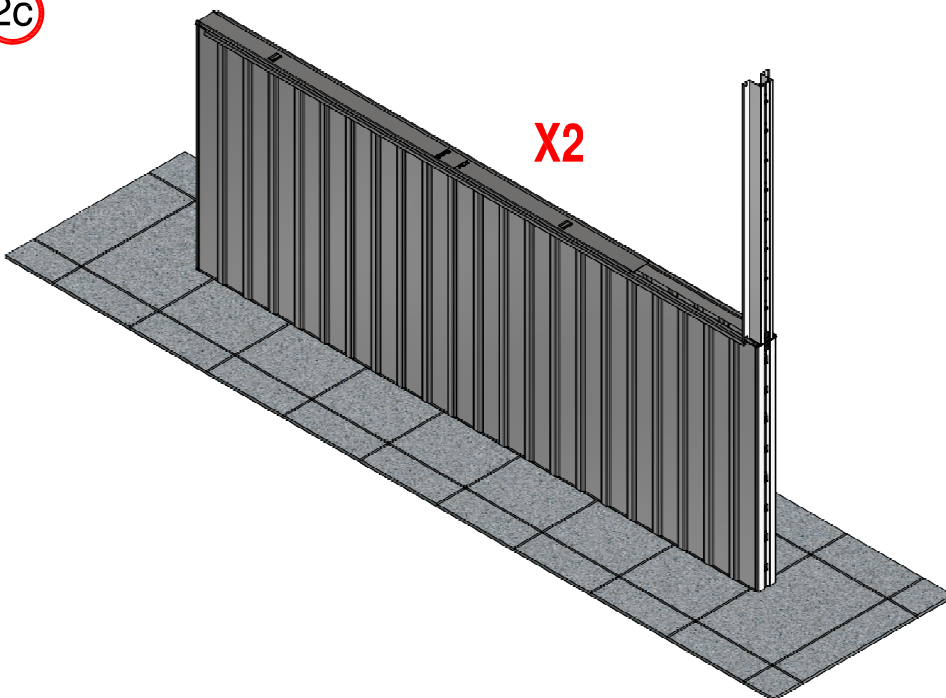

1a

1b

2a

2b

2c

3a

3b

4

5

LUCE DI PASSAGGIO DOORWAY	
L	P
1200	1250
1300	1350
1400	1450
1500	1550
1600	1650
1700	1750
1800	1850
1900	1950
2000	2050
2100	2150
2200	2250
2300	2350
2400	2450

misure in mm  
measurements in mm