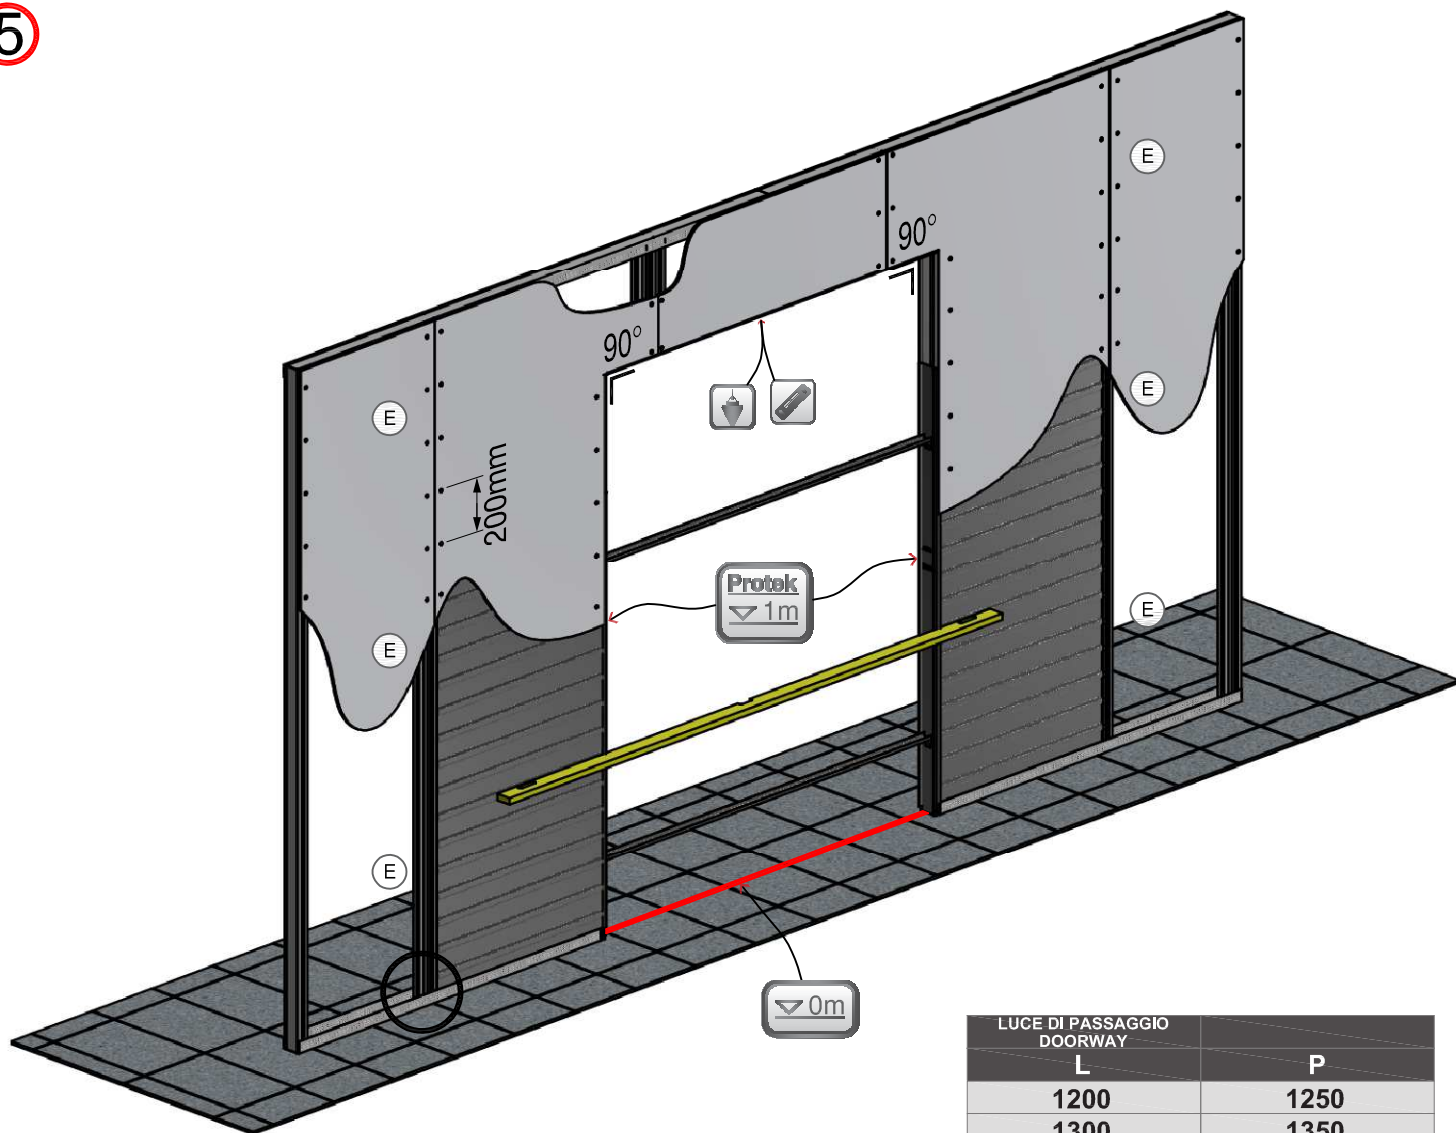

1a

1b

2a

2b

2c

3a

3b

4

5

LUCE DI PASSAGGIO DOORWAY	
L	P
1200	1250
1300	1350
1400	1450
1500	1550
1600	1650
1700	1750
1800	1850
1900	1950
2000	2050
2100	2150
2200	2250
2300	2350
2400	2450

misure in mm  
measurements in mm