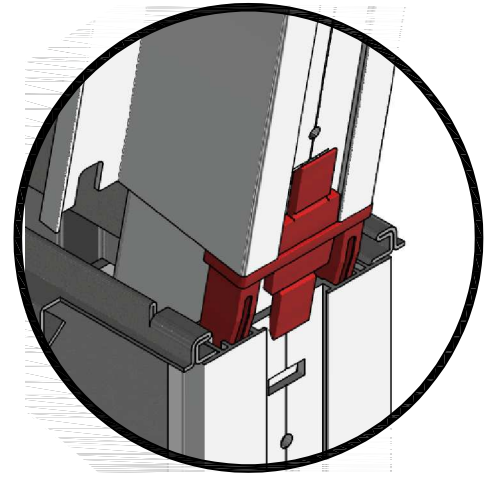

1a

1b

2a

2b

2c

3a

3b

4

5

LUCE DI PASSAGGIO DOORWAY	
L	P
1200	1250
1300	1350
1400	1450
1500	1550
1600	1650
1700	1750
1800	1850
1900	1950
2000	2050
2100	2150
2200	2250
2300	2350
2400	2450

misure in mm  
measurements in mm