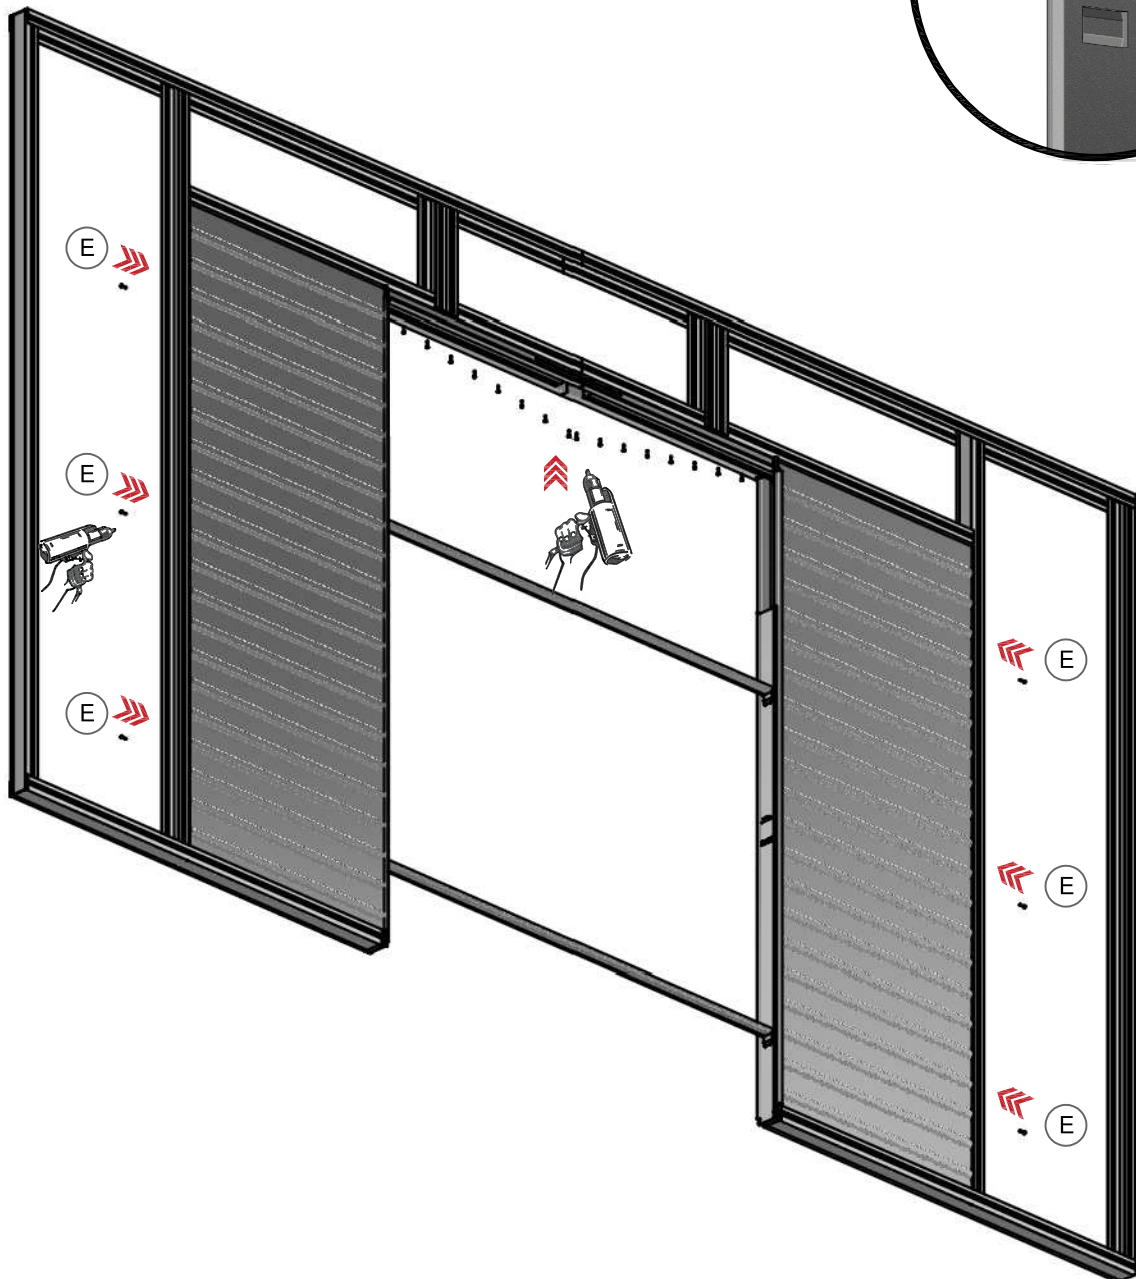

1a

1b

2a

2b

2c

3a

3b

4

5

LUCE DI PASSAGGIO DOORWAY	
L	P
1200	1250
1300	1350
1400	1450
1500	1550
1600	1650
1700	1750
1800	1850
1900	1950
2000	2050
2100	2150
2200	2250
2300	2350
2400	2450

misure in mm  
measurements in mm