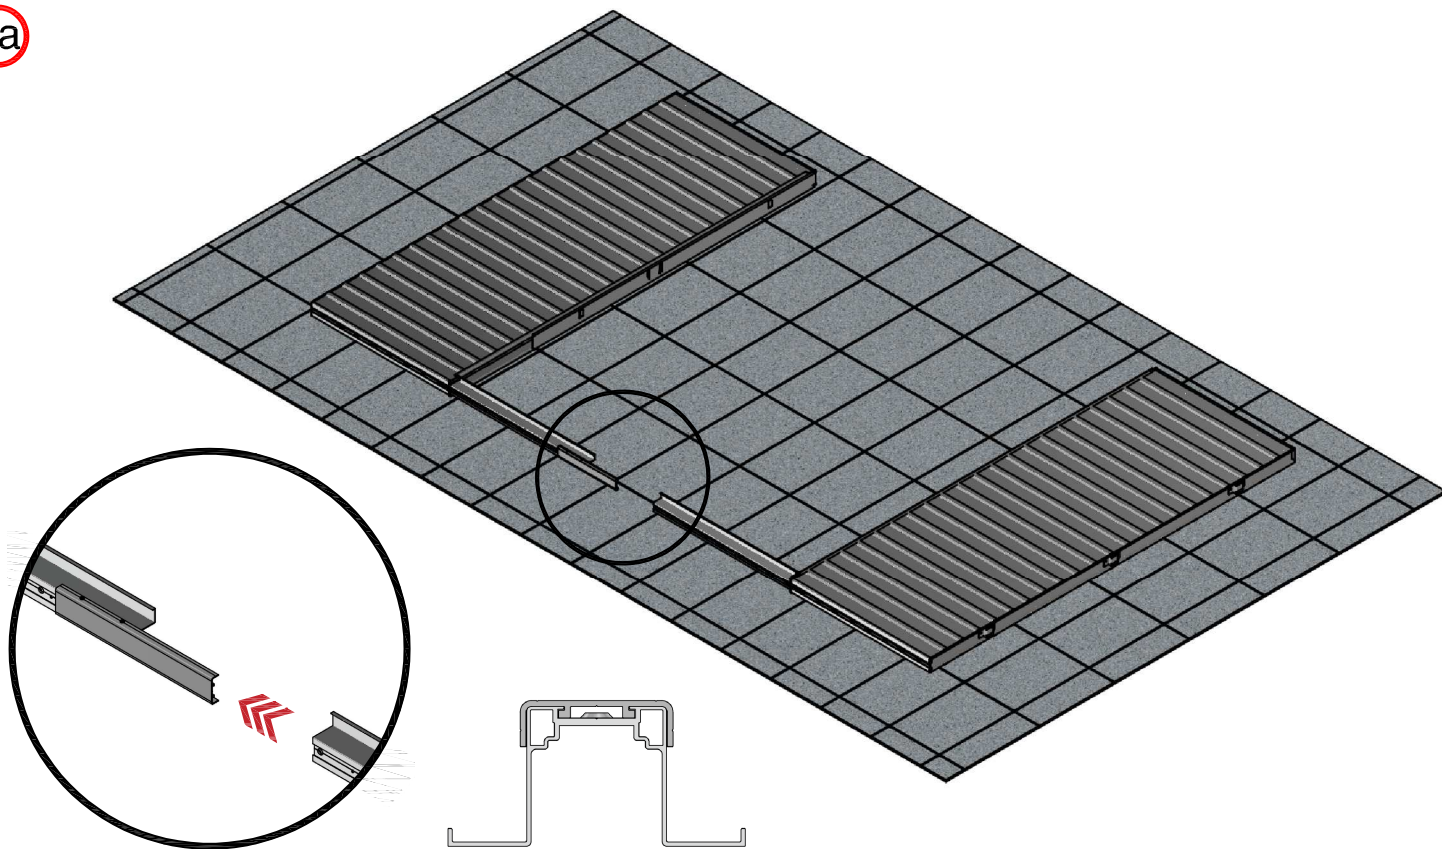

1a

1b

2a

2b

2c

3a

3b

4

5

LUCE DI PASSAGGIO DOORWAY	
L	P
1200	1250
1300	1350
1400	1450
1500	1550
1600	1650
1700	1750
1800	1850
1900	1950
2000	2050
2100	2150
2200	2250
2300	2350
2400	2450

misure in mm  
measurements in mm