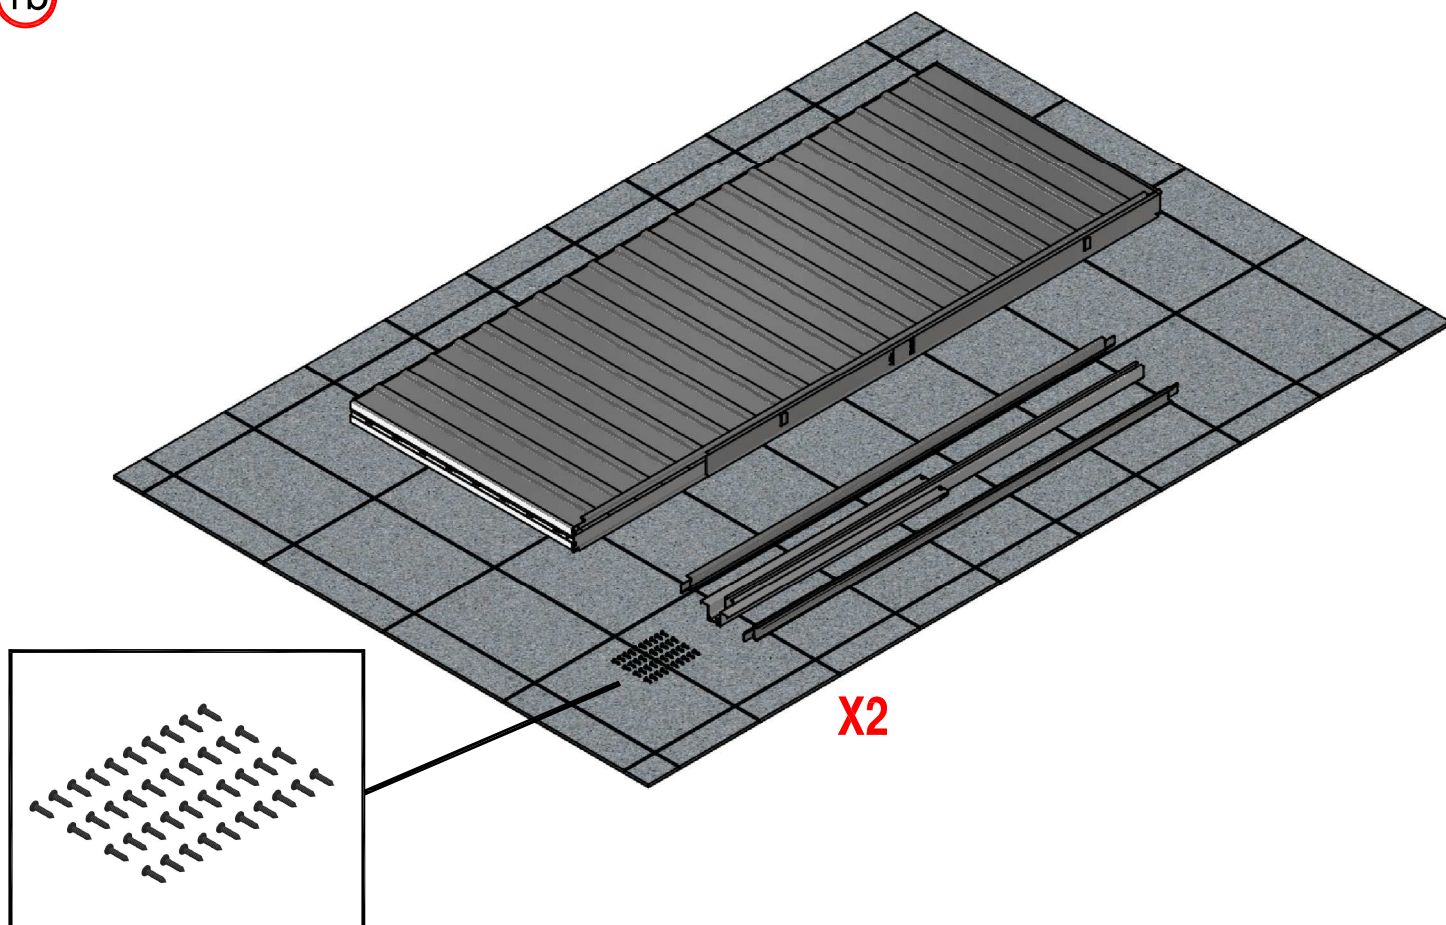

1a

1b

2a

2b

2c

3a

3b

4

5

LUCE DI PASSAGGIO DOORWAY	
L	P
1200	1250
1300	1350
1400	1450
1500	1550
1600	1650
1700	1750
1800	1850
1900	1950
2000	2050
2100	2150
2200	2250
2300	2350
2400	2450

misure in mm  
measurements in mm