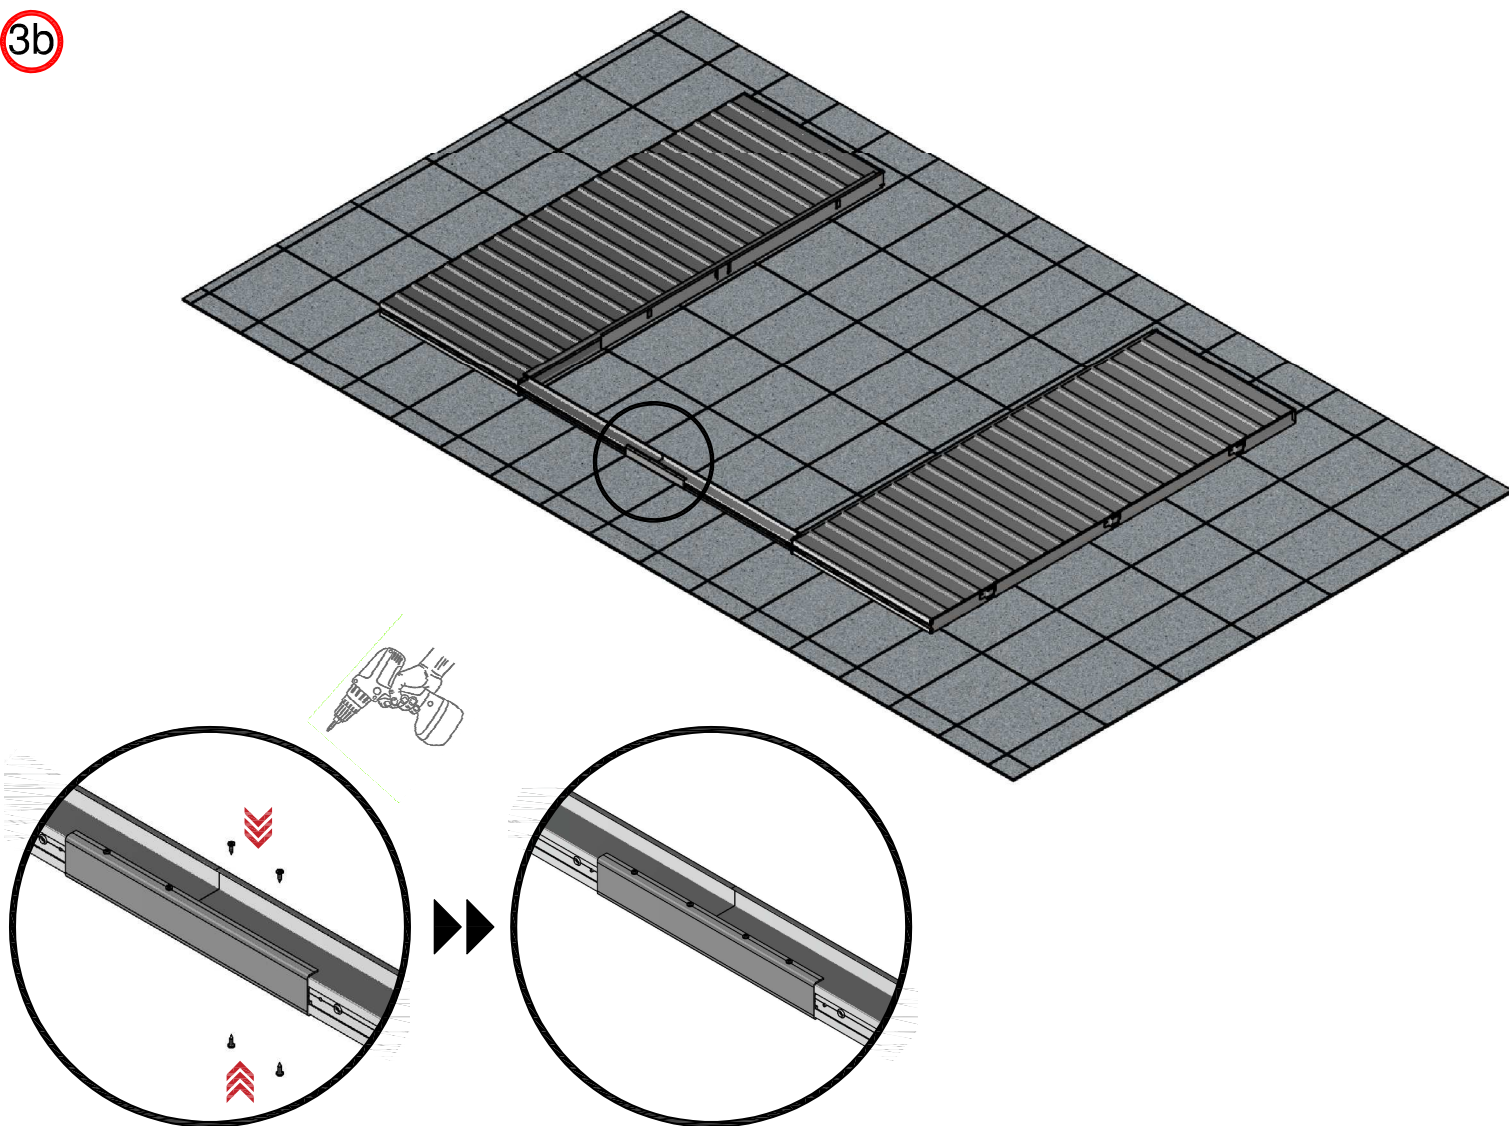

1a

1b

2a

2b

2c

3a

3b

4

5

LUCE DI PASSAGGIO DOORWAY	
L	P
1200	1250
1300	1350
1400	1450
1500	1550
1600	1650
1700	1750
1800	1850
1900	1950
2000	2050
2100	2150
2200	2250
2300	2350
2400	2450

misure in mm  
measurements in mm