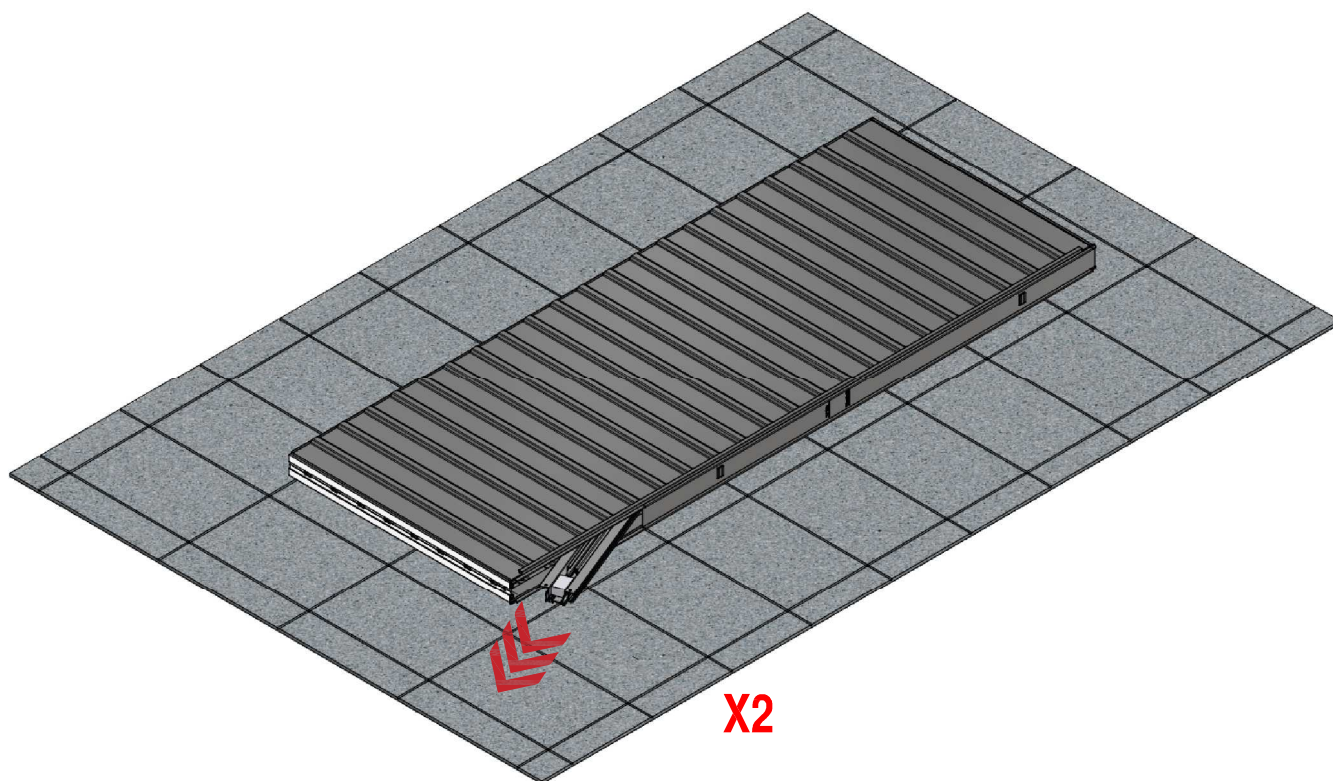

1a

1b

2a

2b

2c

3a

3b

4

5

LUCE DI PASSAGGIO DOORWAY	
L	P
1200	1250
1300	1350
1400	1450
1500	1550
1600	1650
1700	1750
1800	1850
1900	1950
2000	2050
2100	2150
2200	2250
2300	2350
2400	2450

misure in mm  
measurements in mm