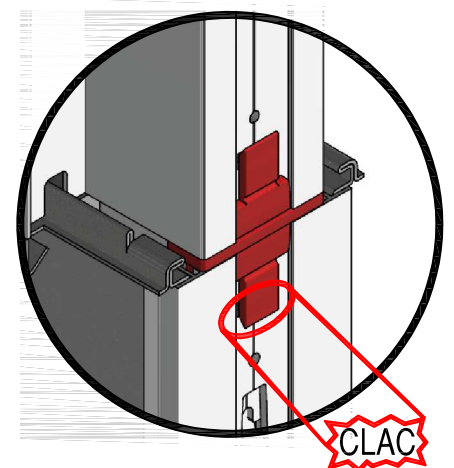

1a

1b

2a

2b

2c

3a

3b

4

5

LUCE DI PASSAGGIO DOORWAY	
L	P
1200	1250
1300	1350
1400	1450
1500	1550
1600	1650
1700	1750
1800	1850
1900	1950
2000	2050
2100	2150
2200	2250
2300	2350
2400	2450

misure in mm  
measurements in mm