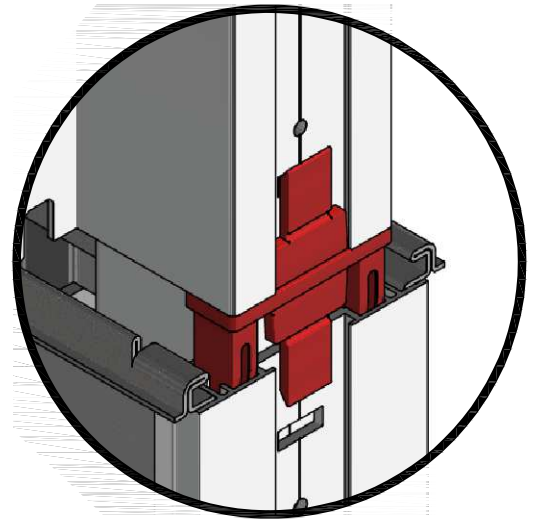

1a

1b

2a

2b

2c

3a

3b

4

5

LUCE DI PASSAGGIO DOORWAY	
L	P
1200	1250
1300	1350
1400	1450
1500	1550
1600	1650
1700	1750
1800	1850
1900	1950
2000	2050
2100	2150
2200	2250
2300	2350
2400	2450

misure in mm  
measurements in mm