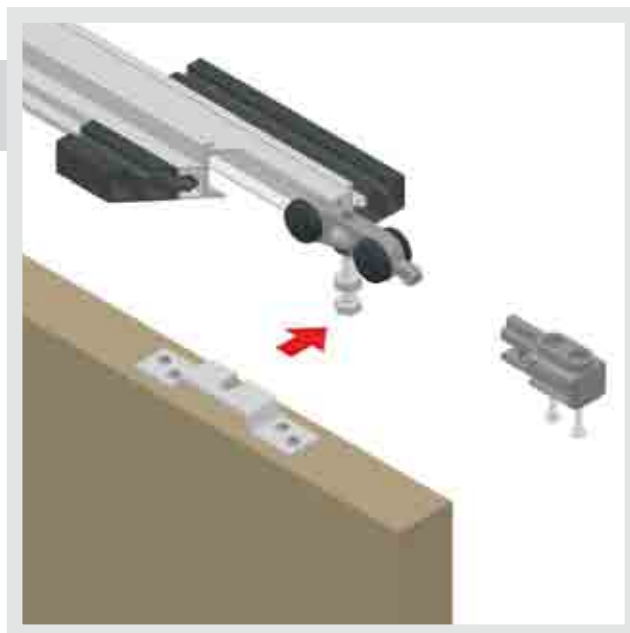

Kit carrello 120 kg

HANGING KIT UP TO 120 KG

CODICE PRODOTTO *PRODUCT CODE*
KTCA000120KG

SET DI ELEMENTI CONTENUTI NEL KIT:

- n° 2 Staffe di fissaggio carrelli;
- n° 2 Carrelli a 4 ruote autocentranti in materiale autolubrificante con perno rettificato e cuscinetti;
- n° 2 Gommini di battuta;
- n° 1 Fermo carrello;
- n° 1 Guida inferiore;
- Viti e bulloneria per il fissaggio.

NOTE TECNICHE

Kit carrello grigio con cuscinetti a sfera.
 Portata massima 120 Kg.

THE KIT CONTAINS:

- n° 2 Brackets for the fixing of the hanging kit;*
- n° 2 Hanging kits with 4 wheels, self lubricating, equipped with rectified pivots and bearings;*
- n° 2 Beat rubbers;*
- n° 1 Run stop;*
- n° 1 Inferior guide;*
- Screws for the assembling.*

TECHNICAL INFORMATIONS

Grey hanging kit with ball bearing.
 Max payload 120 Kg.

ACCESSORIO ADATTO PER

ACCESSORY FOR

Singolo	p. 30
Single	
Doppio	p. 34
Double	
Trascinamento	p. 38
Driving	
Bilaterale	p. 46
Bi lateral	
Mezzo singolo/doppio	p. 50
Compact folding single/double	
Mezzo fuori	p. 58
Half compact folding	
Magic Box®	p. 70